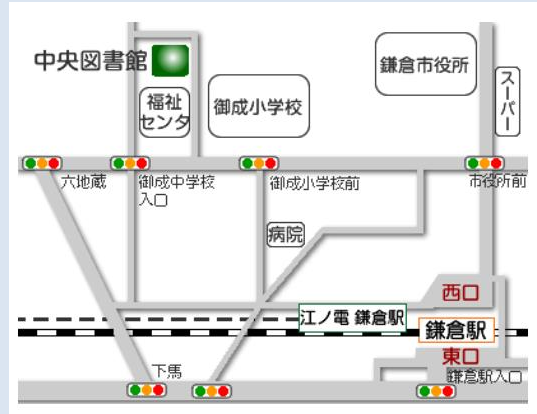

### 「田辺新之助の生涯 教育者・漢詩人・家庭人」

講師：袴田 潤一（松坡文庫研究会代表）

日時：2023年2月8日（水）  
14時00分～16時00分  
会場：鎌倉市中央図書館  
3階 多目的室  
〒248-0012 鎌倉市御成町 20-35

明治末より亡くなるまで長く鎌倉に住み、鎌倉を愛してその文化の向上に大きく貢献した田辺新之助（1862～1944 号は松坡）は東京開成中学校校長在職中、逗子に第二開成学校（今日の逗子開成）、鎌倉に鎌倉女学校（今日の鎌倉女学院）を設立し生涯を教育に捧げた教育者でした。一方、大沼枕山・岡本黄石に漢詩を学び、明治から大正・昭和を代表する漢詩人としても活躍しました。家庭においてはよき夫であり、文化勲章を受章した哲学者田辺元、黒田清輝門下の洋画家田辺至の父としても知られています。